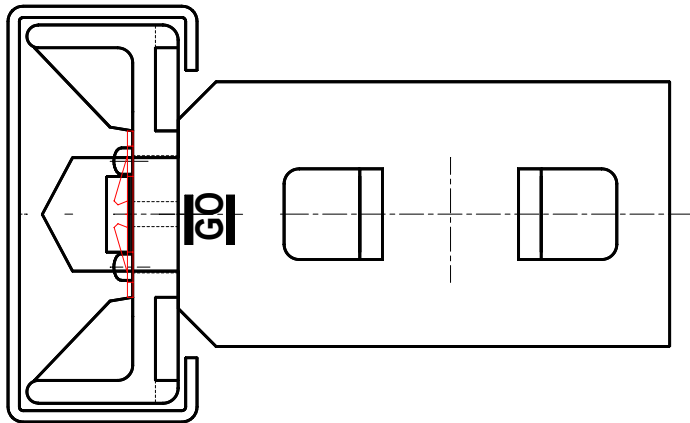

# Ankerkopf WDA-85

Material: DX51-NA-275

Dicke: 3 mm

**WDA-85**

**WDA-85-1**

**WDA-85 + DUK-50**

**EL=GL+5**

**WDA-85 + WUS-50**

**EL=GL+15**