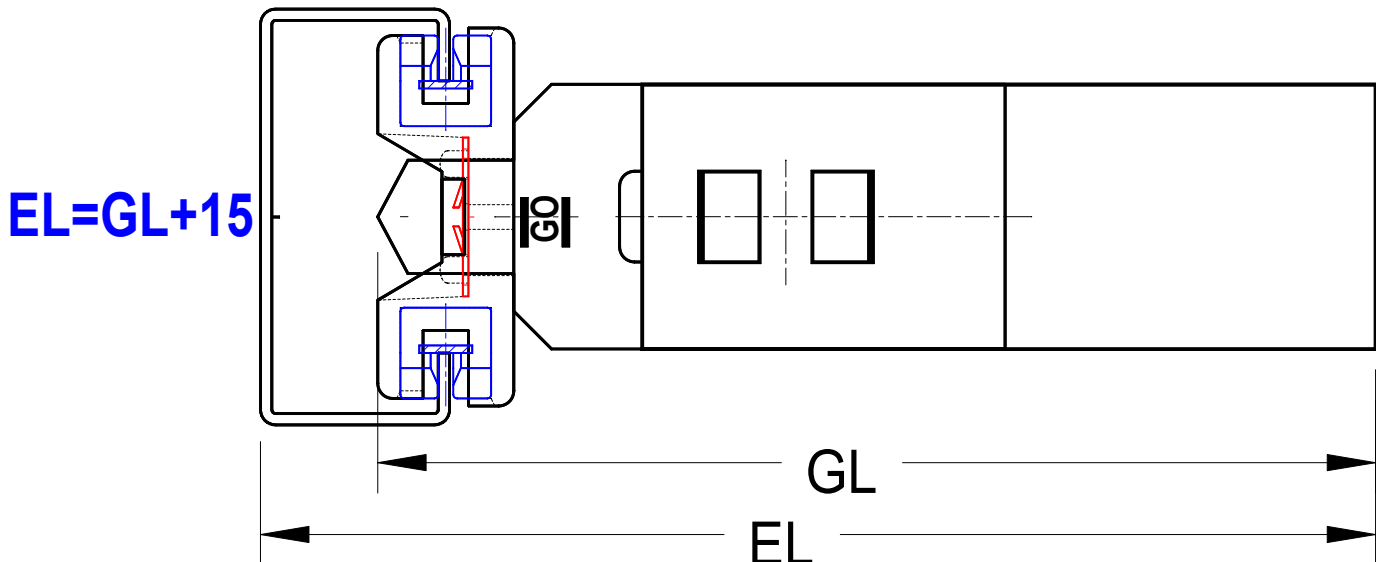

# Ankerkopf WDA-85

Material: DX51-NA-275

Dicke: 3 mm

**WDA-85**

**WDA-85-1**

**WDA-85 + DUK-50**

**EL=GL+5**

**WDA-85 + WUS-50**

**EL=GL+15**