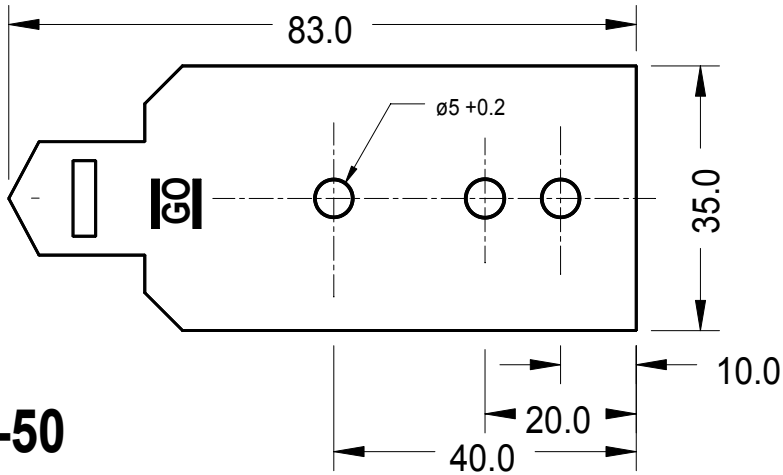

# Ankerkopf WDA-85

Material: DX51-NA-275

Dicke: 3 mm

**WDA-85**

**WDA-85-1**

**WDA-85 + DUK-50**

**EL=GL+5**

**WDA-85 + WUS-50**

**EL=GL+15**